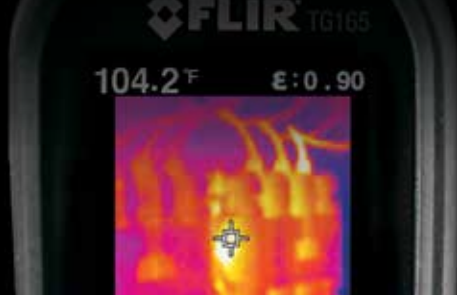

UN OUTIL SURPUISSANT A LA PORTEE DE TOUS

Le FLIR TG165 identifie les points chauds pour permettre un dépannage immédiat.

Le thermomètre à Image Thermique FLIR TG165 comble le vide entre les thermomètres infrarouges monopoints et les caméras thermiques légendaires de FLIR.

Utilisez le simulateur interactif pour expérimenter cet outil révolutionnaire.

Rapidité et exactitude

VOYEZ OÙ IL FAUT VISER